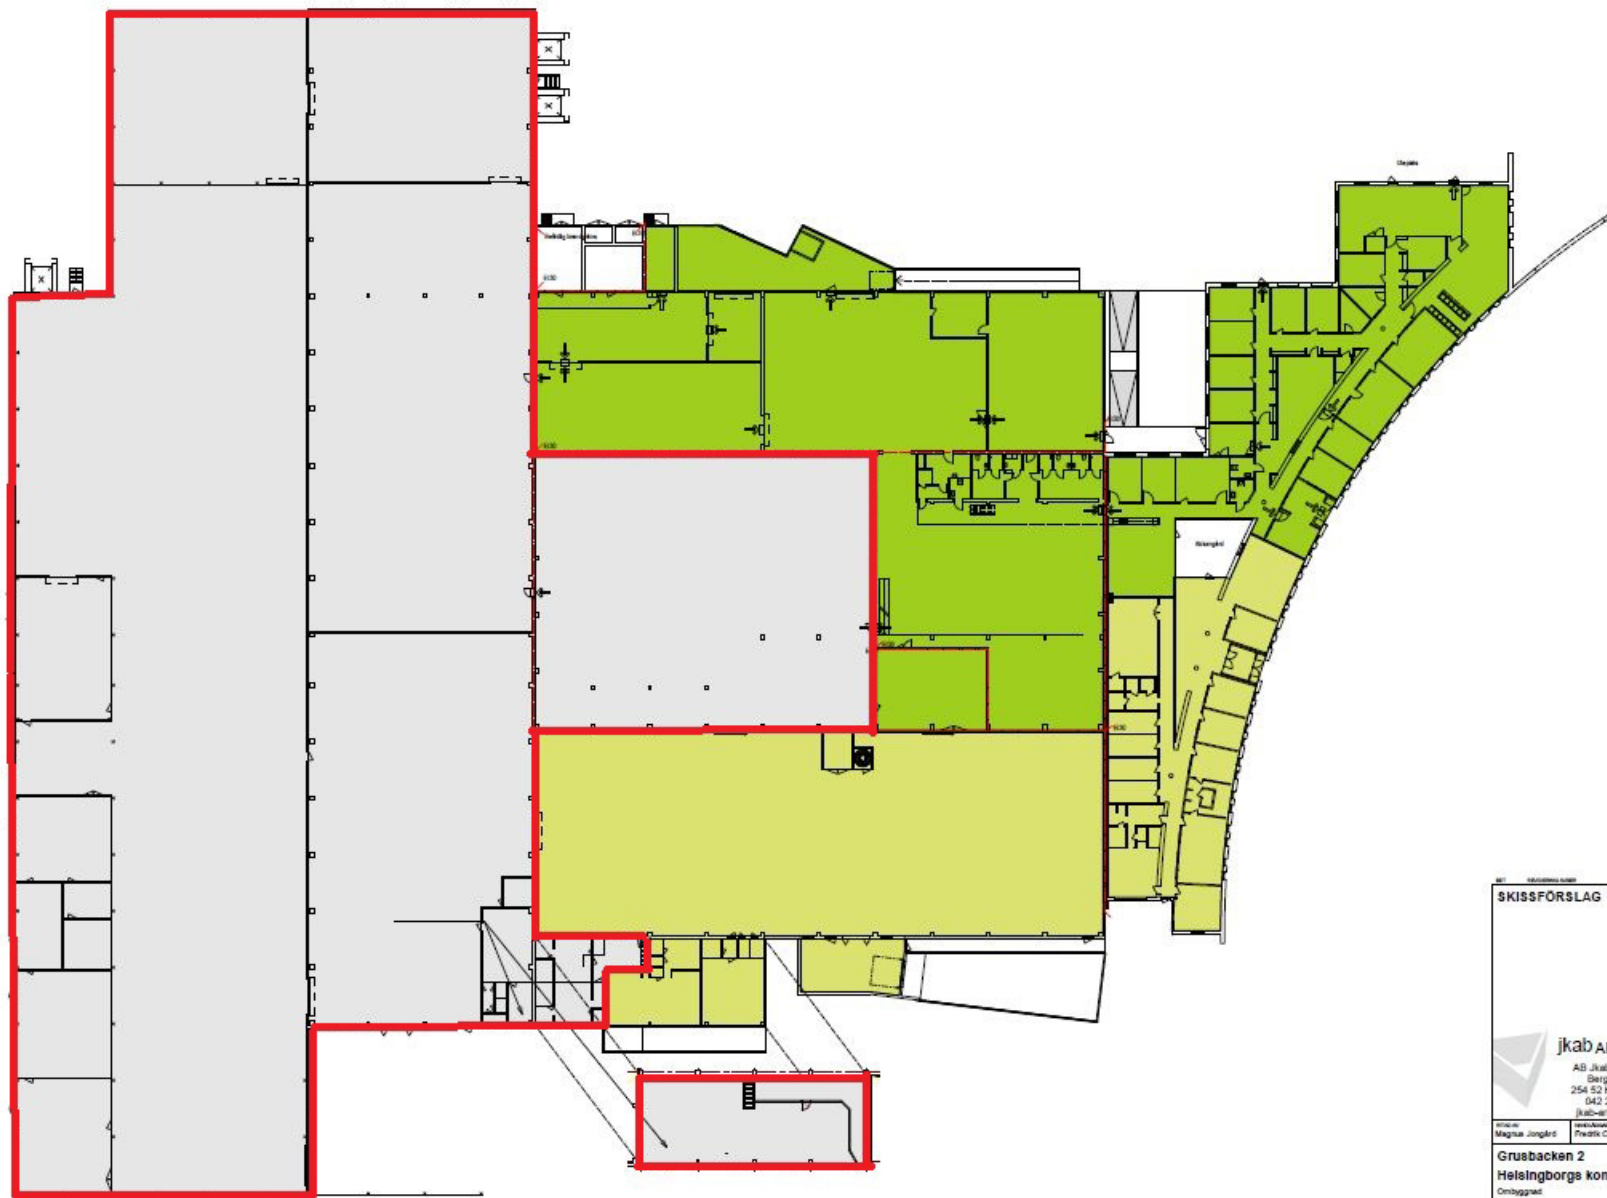

20190506_14.03.19 - Grusbacken_2\Arkitektur\A1-02\A1-02.dwg

SKISSFÖRSLAG		
 jkaBARKITEKTER AB Jkab Arkitekt Berge Allé 1 254 52 Helsingborg 042 25 13 50 jkaB-arkitekt@se		
Utöver Magnus Jørgård	Arkitekt Fredrik Carlstedt	Utöver Magnus Jørgård
Grusbacken 2 Helsingborgs kommun Ombyggnad Årskostnadning		
1:250	FAB04-000	A1-02

A3-ritning gäller halva stator