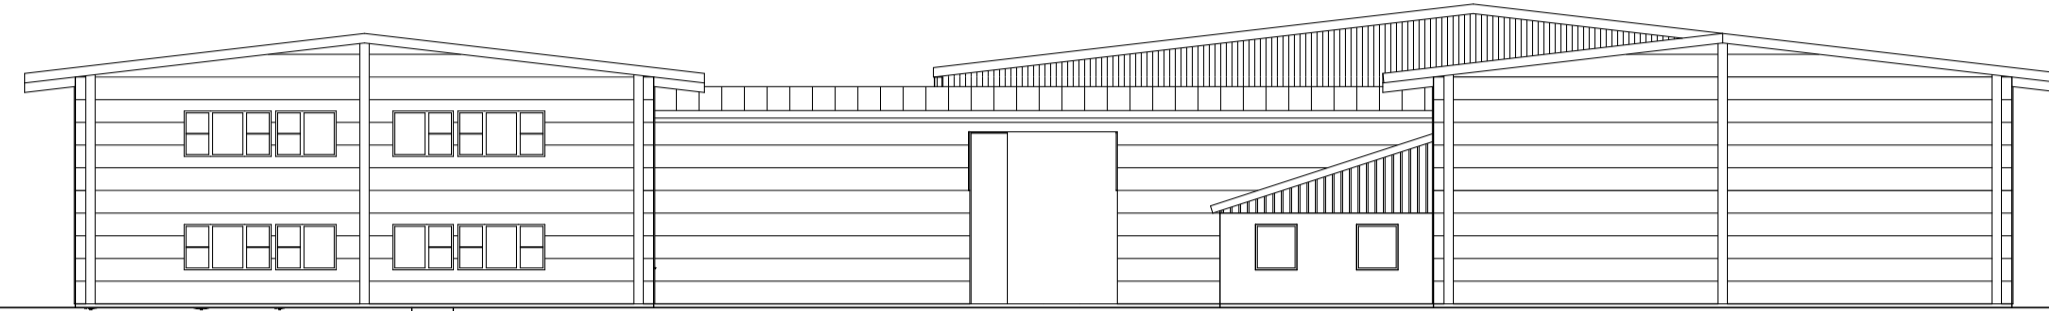

Fasad åt söder

Fasad åt väster

Plan 1

BET	ANT	ÄNDRING AVSER	DATUM	Sign.
Vevstaken 2				
Bengt Husritare AB				
arkitekt@bengthusritare.se Norra Kyrkogränd 28, 261 31 Landskrona				
LUPPDRAG NR	323	RITAD AV	BH	HANDLAGGARE
DATUM		ANSVÄRIG	BH	
<i>Plan 1, fasad söder och väster</i>				
SKALA	1:200	NUMMER	A1	BET