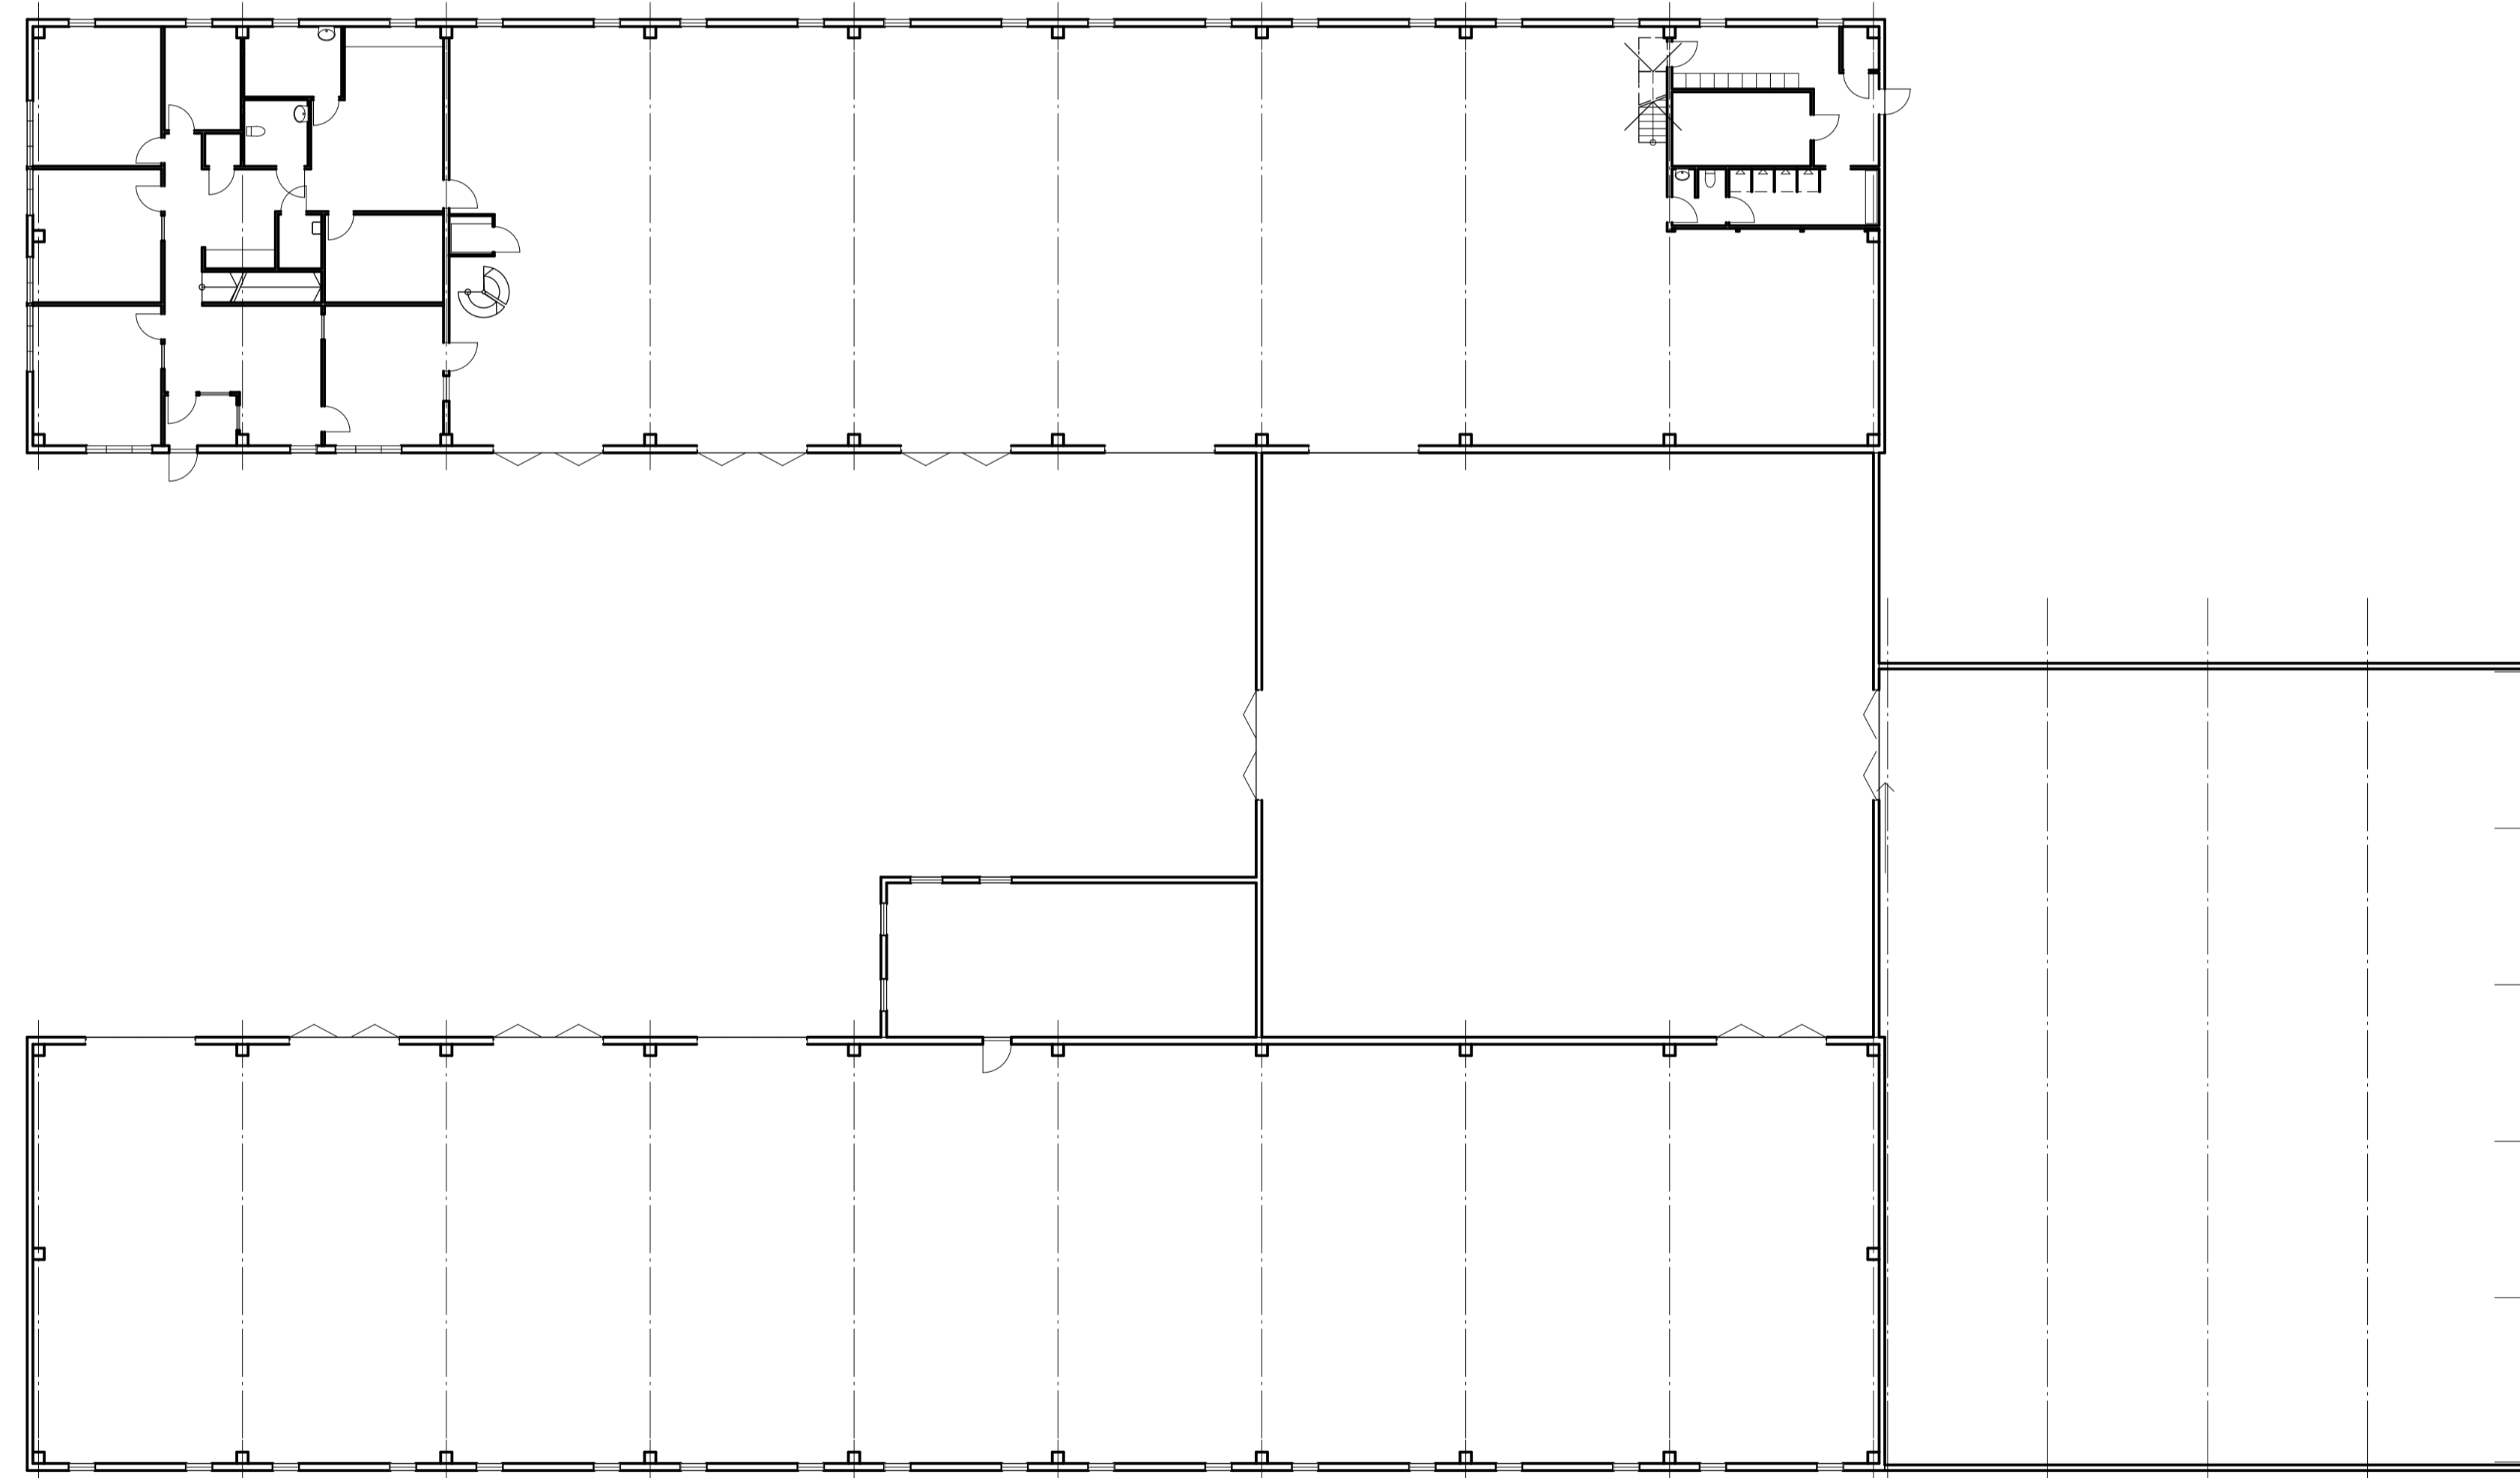

Fasad åt söder

Fasad åt väster

Plan 1

BET	ANT	ÄNDRING AVSER	DATUM	Sign.
Vevstaken 2				
Bengt Husritare AB				
arkitekt@bengthusritare.se Norra Kyrkogränd 28, 261 31 Landskrona				
LUPPDRAG NR	323	RITAD AV	BH	HANDLAGGARE
DATUM		ANSVÄRIG	BH	
<i>Plan 1, fasad söder och väster</i>				
SKALA	1:200	NUMMER	A1	BET